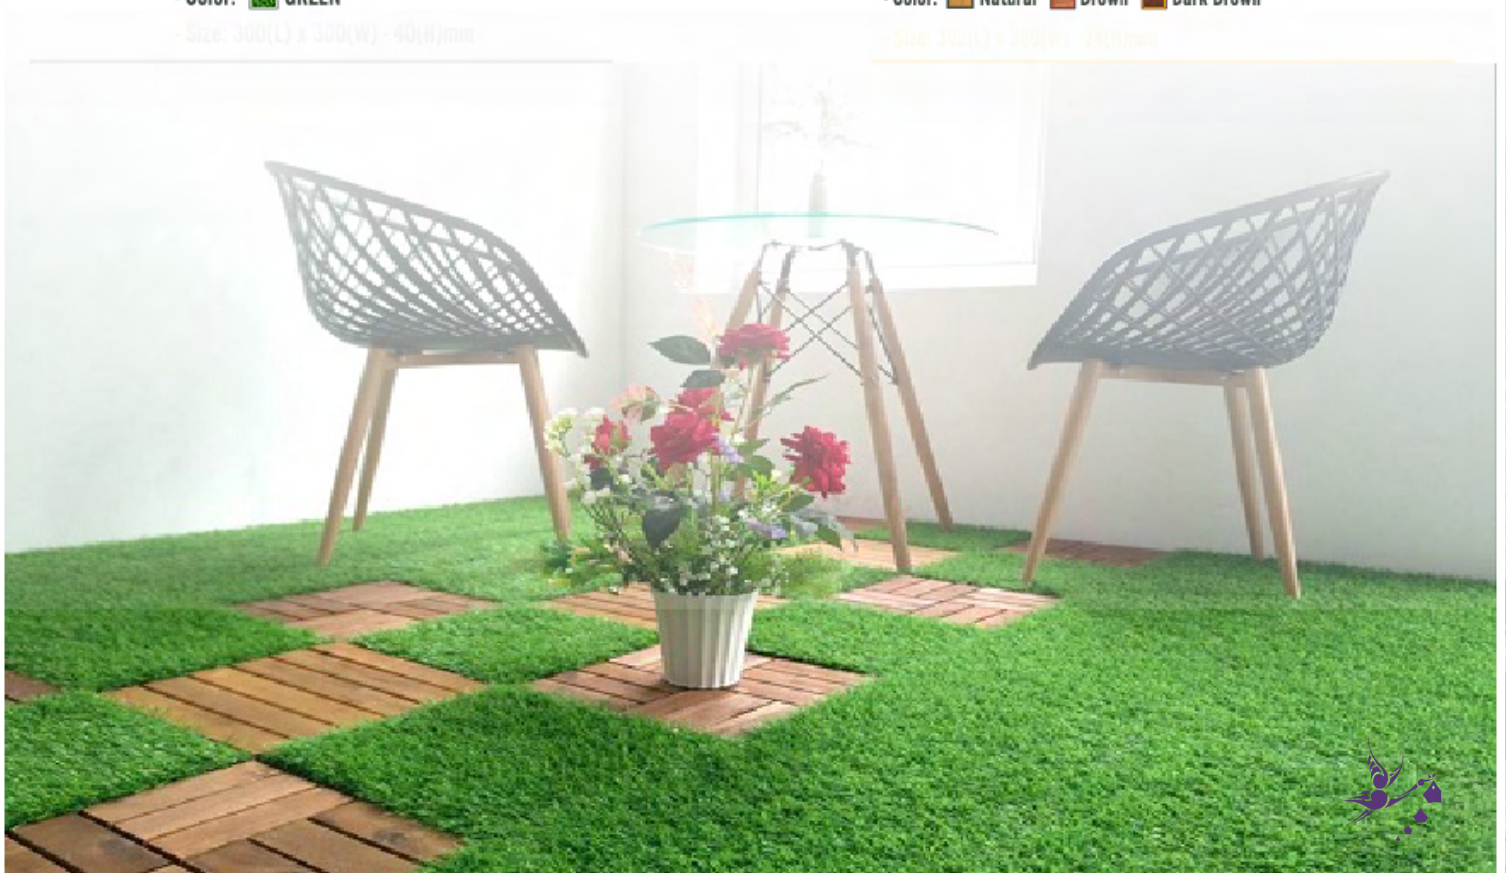

**CODE: VC001**

- Type: Artificial grass
- Color:  GREEN

- Size: 300(L) x 300(W) - 40(H)mm

**CODE: VS001**

- Type: 12 Slats
- Color:  Natural  Brown  Dark Brown

- Size: 300(L) x 300(W) - 24(H)mm