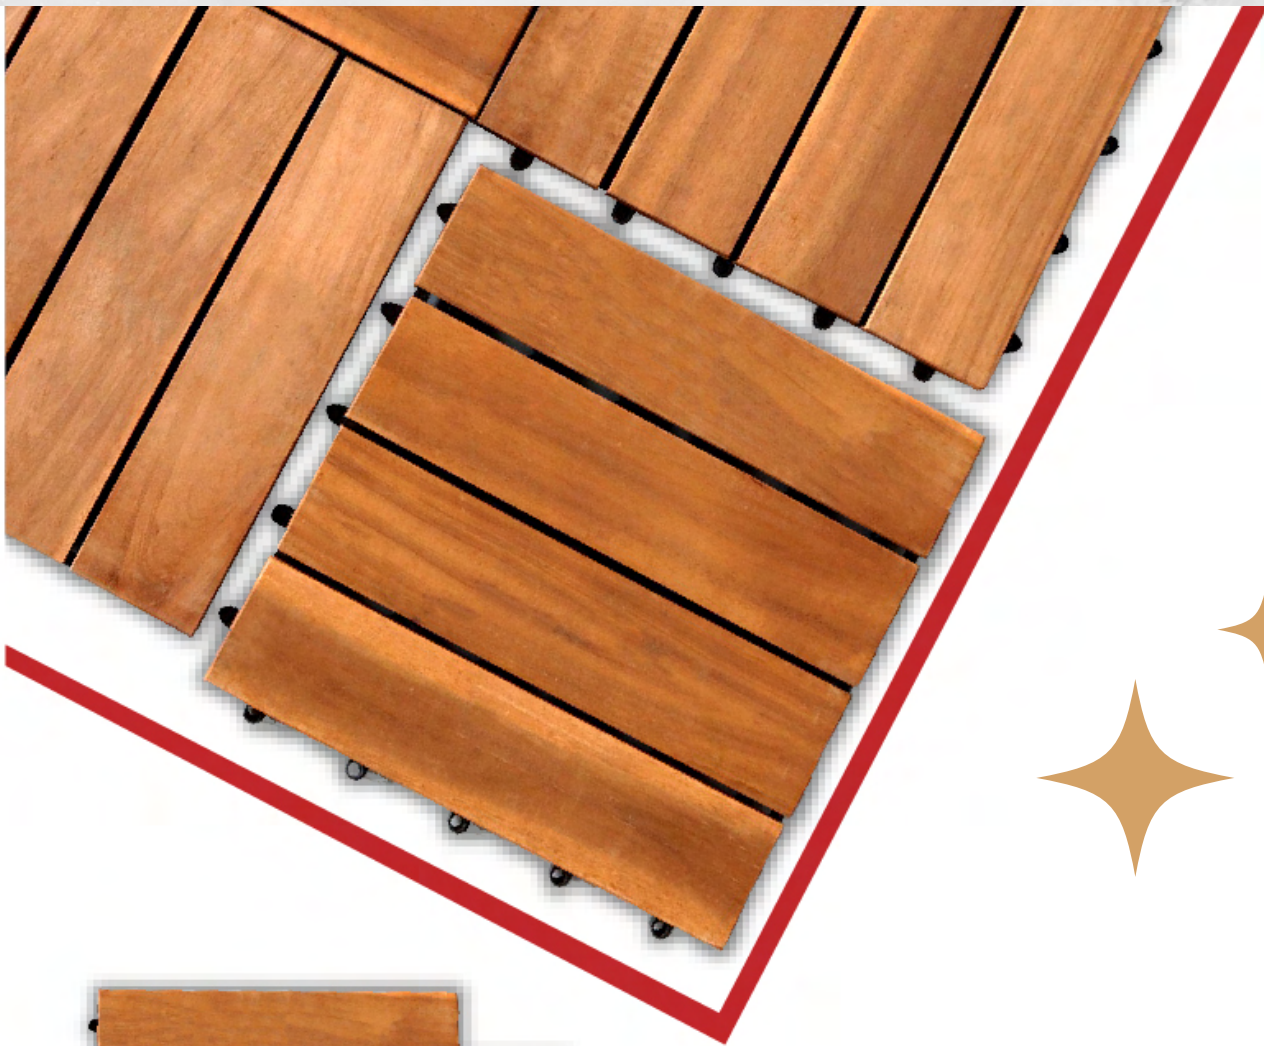

CODE: VS008

- Type: 04 Slats
- Color: Natural Brown Black
- Size: 300(L) x 300(W) - 24(H)mm